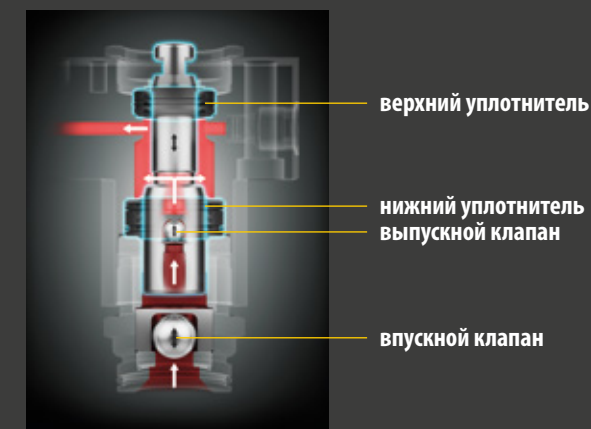

2. НЕПРЕРЫВНАЯ РАБОТА

Поршневой насос начинает работу в тот момент, когда необходимо набрать давление. В остальное время привод находится в режиме ожидания. Это защищает изнашиваемые детали и снижает уровень шума на объекте.